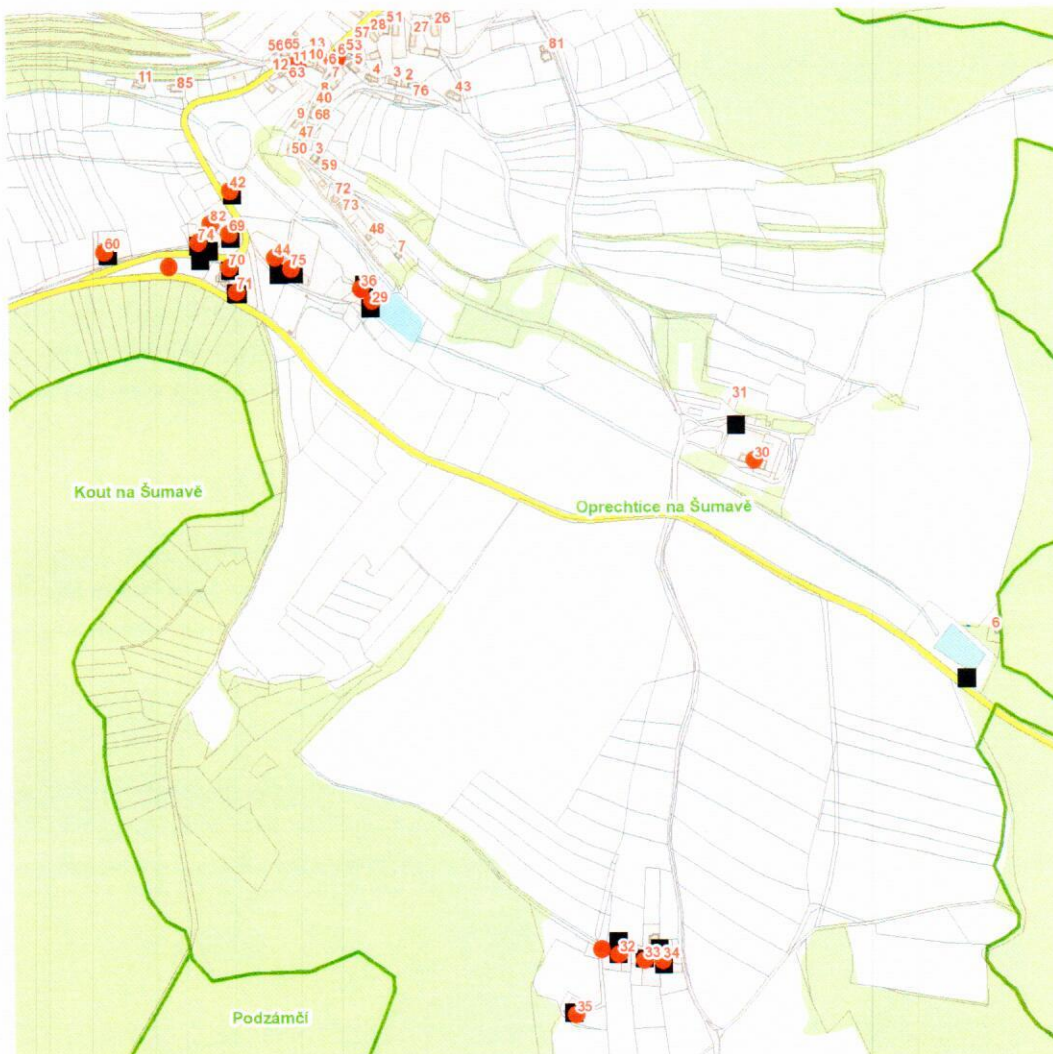

dne **23. 8. 2024** od **7:30** do **11:00** hodin

Plánovaná odstávka zahrnuje tyto lokality:

Zahořany (okres Domažlice)

část obce **Oprechtice**

č. p. 6, 11, 29, 30, 32-36, 42, 44, 60, 69, 70, 71, 74, 75, 82

kat. území **Oprechtice na Šumavě** (kód 712027): parcelní č. 434/1, 1140

OBEC ZAHOŘANY
ZAHOŘANY 82
344 01 DOMAŽLICE
IČ: 002 53 800
DIČ: CZ00253080

VYVĚŠENO: 7.8. 2024

SEJMUTO:

UPOZORNĚNÍ

Dotčené zařízení distribuční soustavy je nutné i v době odstávky považovat za zařízení pod napětím, a proto vás žádáme o dodržení všech zásad bezpečnosti a provedení opatření potřebných k zamezení případných škod na zdraví a majetku. | Provozovatelé výroben elektřiny jsou povinni zajistit přerušeni dodávky elektřiny z výroby do vypnutého úseku distribuční soustavy.

dne **23. 8. 2024** od **7:30** do **11:00** hodin

Orientační mapový podklad odstávkou dotčených lokalit

VYSVĚTLIVKY

- – adresy dotčené odstávkou elektřiny
- – místa připojení k elektrické síti dotčená odstávkou