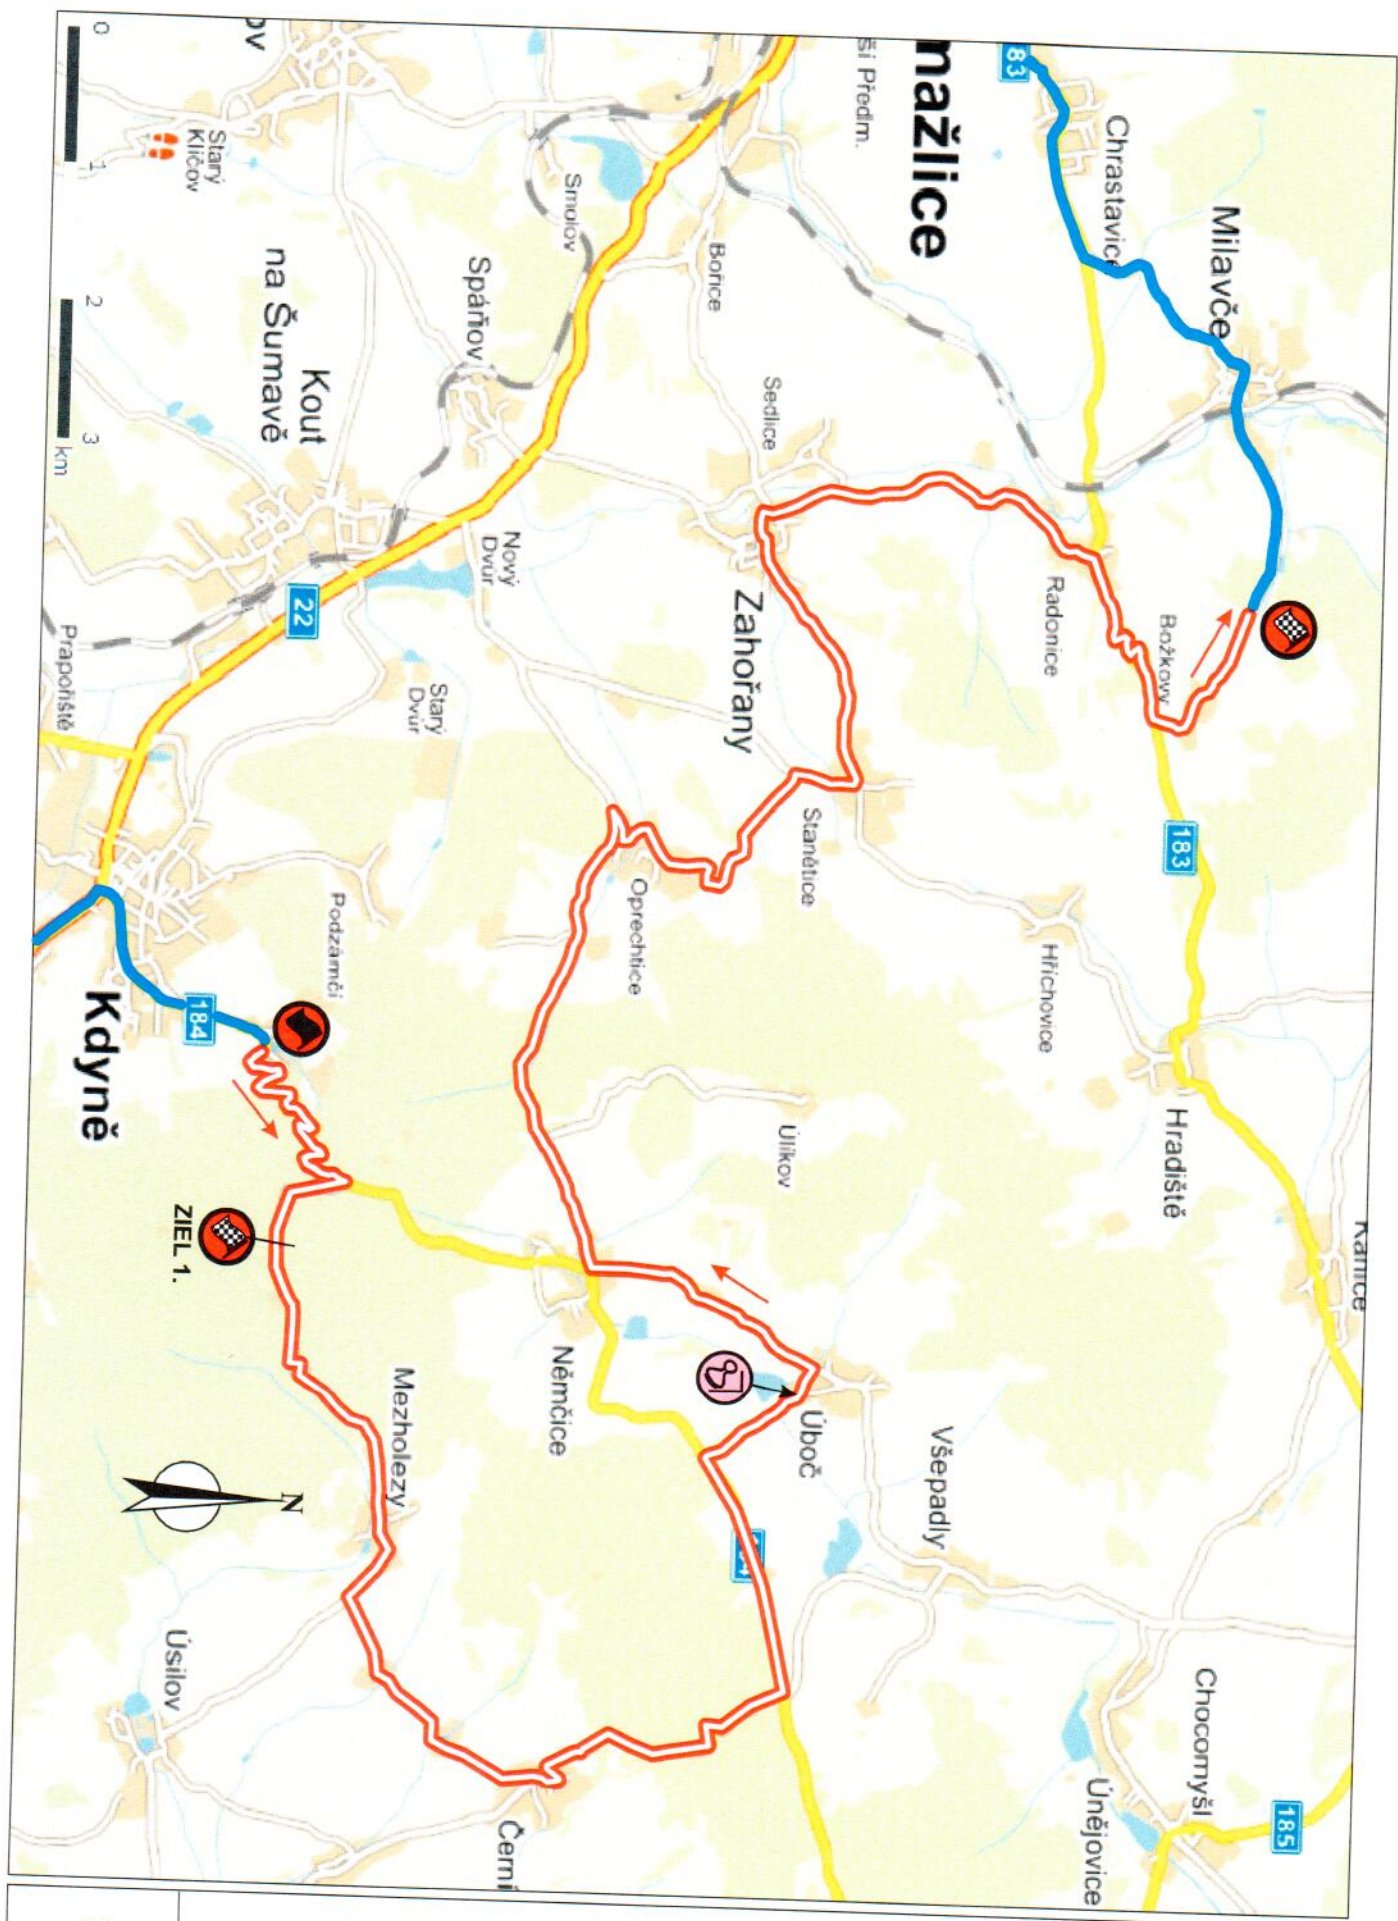

V příloze této informace přikládáme časový harmonogram rally a mapku příslušné speciální zkoušky. V časovém harmonogramu jsou označeny zvláštní měřené úseky číslem na př. SP3 START a SP3 ZIEL a je zde uvedena doba předpokládaného průjezdu soutěžních vozidel, která se může lišit jen řádu několika minut.

SP/SS 16 Kdyně - Božkovy

30,70 km

SEITE XX